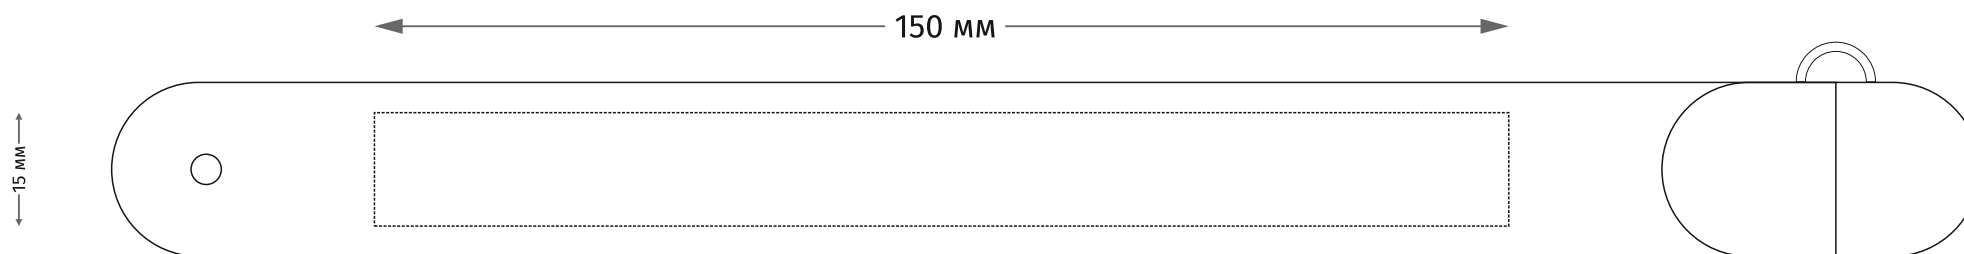

Размер браслета 210x17мм
Максимальный размер печати 130x13мм/20x13мм
Минимальная толщина линий печати 0,2 мм

Размер браслета 247x23мм
Максимальный размер печати 150x15мм
Минимальная толщина линий печати 0,2 мм