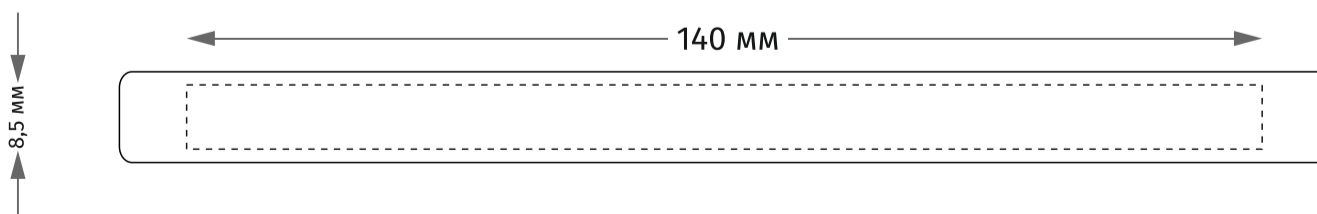

**Браслеты «Стандарт»**

Размер браслета 202x12x2мм  
Максимальный размер печати 180x8,5мм.  
Минимальная толщина линий печати 0,2 мм

**Браслеты «Подростковые»**

Размер браслета 180x12x2мм  
Максимальный размер печати 160x8,5мм.  
Минимальная толщина линий печати 0,2 мм

**Браслеты «Детские»**

Размер браслета 160x12x2мм  
Максимальный размер печати 140x8,5мм.  
Минимальная толщина линий печати 0,2 мм