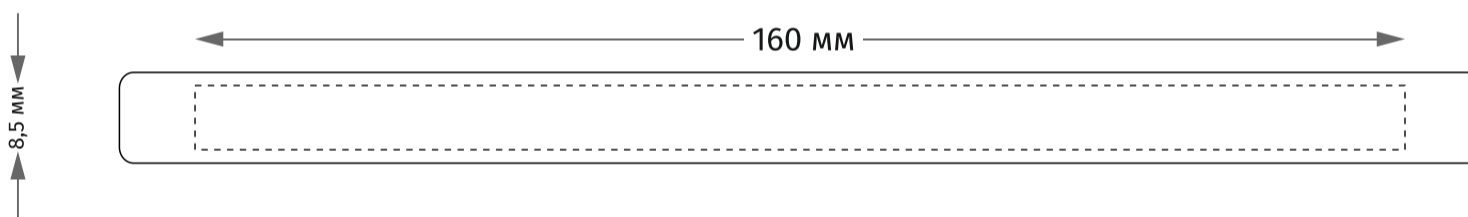

**Браслеты «Стандарт»**

Размер браслета 202x12x2мм  
Максимальный размер печати 180x8,5мм.  
Минимальная толщина линий печати 0,2 мм

**Браслеты «Подростковые»**

Размер браслета 180x12x2мм  
Максимальный размер печати 160x8,5мм.  
Минимальная толщина линий печати 0,2 мм

**Браслеты «Детские»**

Размер браслета 160x12x2мм  
Максимальный размер печати 140x8,5мм.  
Минимальная толщина линий печати 0,2 мм