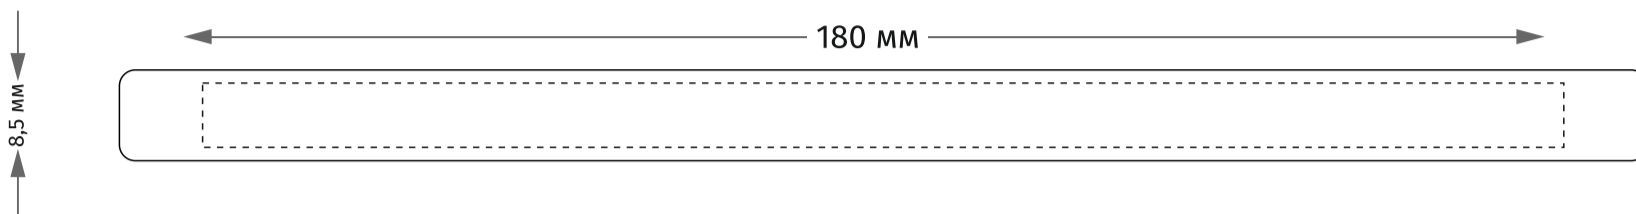

**Браслеты «Стандарт»**

Размер браслета 202x12x2мм  
Максимальный размер печати 180x8,5мм.  
Минимальная толщина линий печати 0,2 мм

**Браслеты «Подростковые»**

Размер браслета 180x12x2мм  
Максимальный размер печати 160x8,5мм.  
Минимальная толщина линий печати 0,2 мм

**Браслеты «Детские»**

Размер браслета 160x12x2мм  
Максимальный размер печати 140x8,5мм.  
Минимальная толщина линий печати 0,2 мм